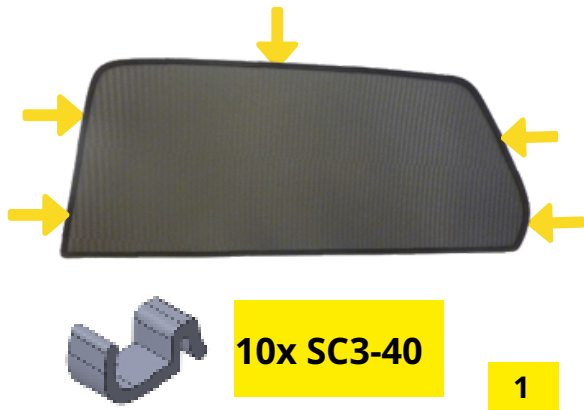

MONTAGEANLEITUNG

son-10101ac · VW Golf VII