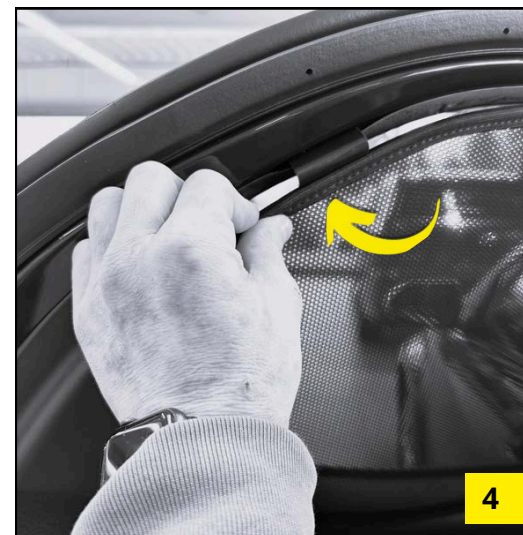

LT: Surinkimo instrukcijos

BG: Инструкции за сглобяване

2x A

6x SC4-40

1x C

1x

MONTAGEANLEITUNG

sun-10293ac · Mazda 2 2020-